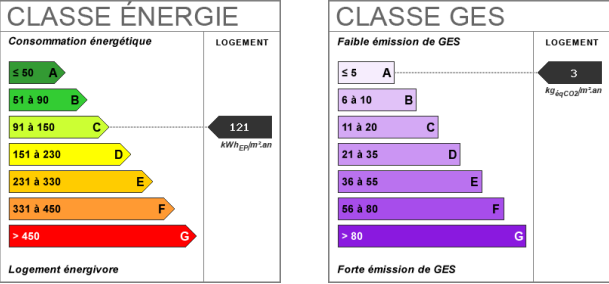

Contactez votre agence Guy Hoquet Lambersart au 07.88.84.80.63

95 m²

4 pièce(s)

3
chambres

1 sdb

Fiche technique du bien

Jardin	Oui
Année construction	1930
Fenêtres	PVC Double Vitrage
Assainissement	Tout à l'égout
Salle(s) de bains	1
WC	1
Cuisine	Aménagée/équipée
Type Chauffage	Individuel
Mécanisme Chauffage	Radiateur
Mode Chauffage	Gaz
Eau chaude	Individuelle
Nombre de caves	1
Diagnostic Energétique	Oui
Valeur consommation énergie finale	121 kWh/m ² par an
Conso Energ	121 kWh/m ² par an
Surface terrain	110 m ²

Bilan énergétique

Photos du bien